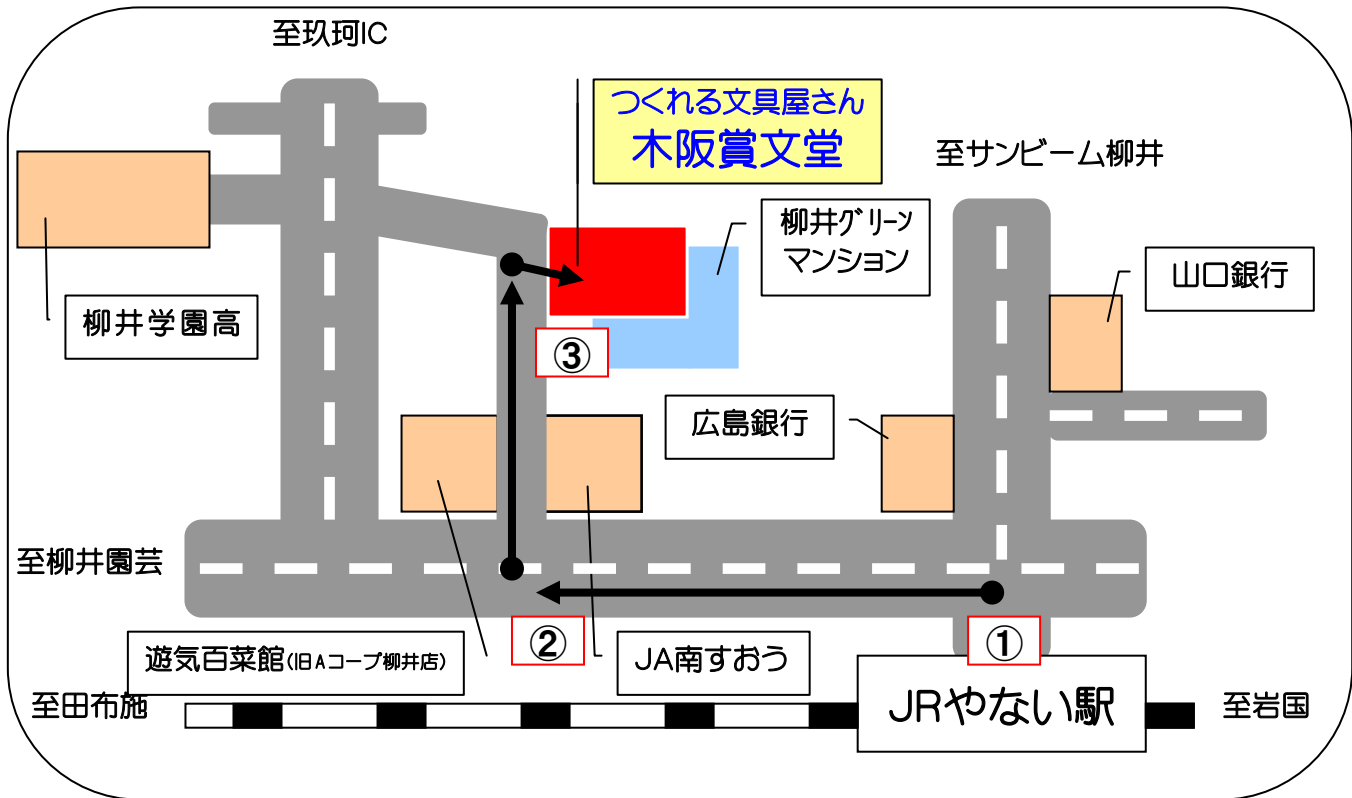

お問い合わせ 誠に有難う御座居ます。  
つくれる文具屋さん 木阪賞文堂です。

- ① 柳井駅を背にして、左手(柳井園芸さん側)に約 300 ㍎お進み下さい。  
<この間、車だと約 40 秒程度>
- ② 右手に、レンガ色の建物でJA南すおうさん(農協会館)が見えます。そちらと、遊気百菜館さんとの間の道に入って(要は右折)真っ直ぐお進み下さい。
- ③ 約 150 ㍎先に、8F建のマンションが見えます。その殆ど真下に赤い屋根の2F建てのお店が**木阪賞文堂**です。看板もありますし、駐車場も 20 台分ご用意させて頂いておりますので直ぐにお分かり頂けると思います。
- ④ 日曜・祝日を除く、朝8:30~夕方6:30迄の営業時間となっております。
- ⑤ それではご来店お待ちしております、宜しくお願い申し上げます。